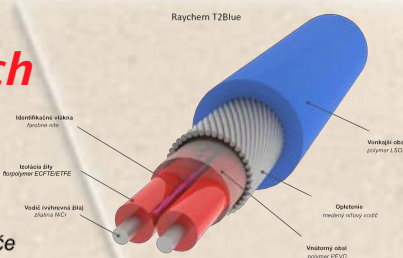

Raychem®

Originál je len jeden!

- dvojžilové odporové a samoregulačné vykurovacie káble šetrné k Vášmu zdraviu, životnému prostrediu a s dlhou životnosťou
- 40x nižšie magnetické pole ako pri 1-žilových kábloch
- prenos tepla väčšou plochou
- podlahy, žľaby, vonkajšie plochy,...

20
Total care
záruka

1. Medené vodiče
2. Samoregulačná hmota
3. Polyolefinová izolácia
4. Opletenie z medených vlákien pre dodatočnú ochranu
5. Vonkajší obal z modifikovaného polyolefinu

SLOVECO®

Certified
PRO
Raychem®