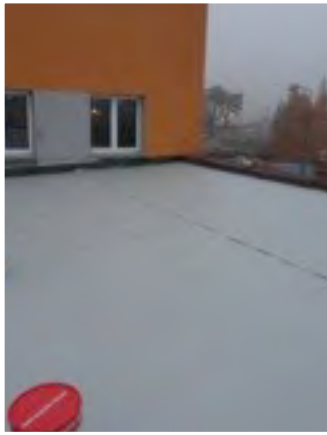

APLIKÁCIA STRECHY

Hydroizolacia
špec.membrány TG