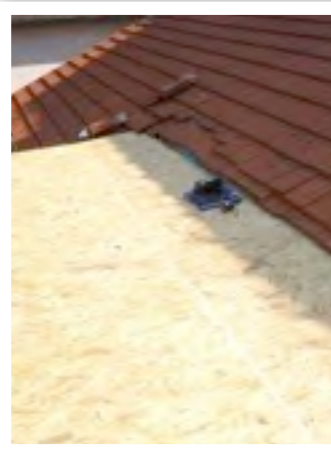

Aplikacia na drevo
+špec.membrána,TG