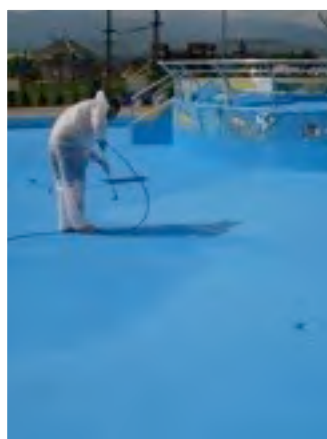

Aplikácia striekaním
bazén