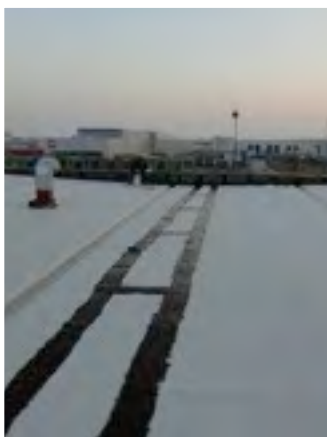

Hydroizolacia
špec.membrány TG