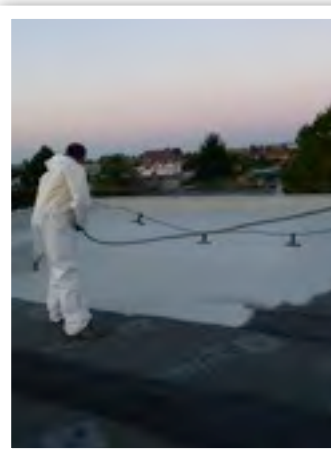

# APLIKÁCIA STRECHY

Aplikácia náterom  
asf.strecha  
2400m<sup>2</sup>

Aplikácia striekaním  
plech.strecha  
320m<sup>2</sup>

Aplikácia náterom  
asf.strecha  
480m<sup>2</sup>

Aplikácia striekaním  
plech.strecha  
320m<sup>2</sup>