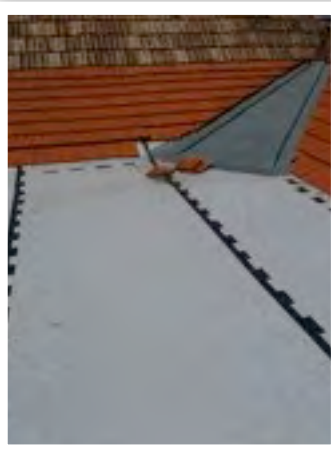

Aplikacia na drevo
+špec.membrána,TG